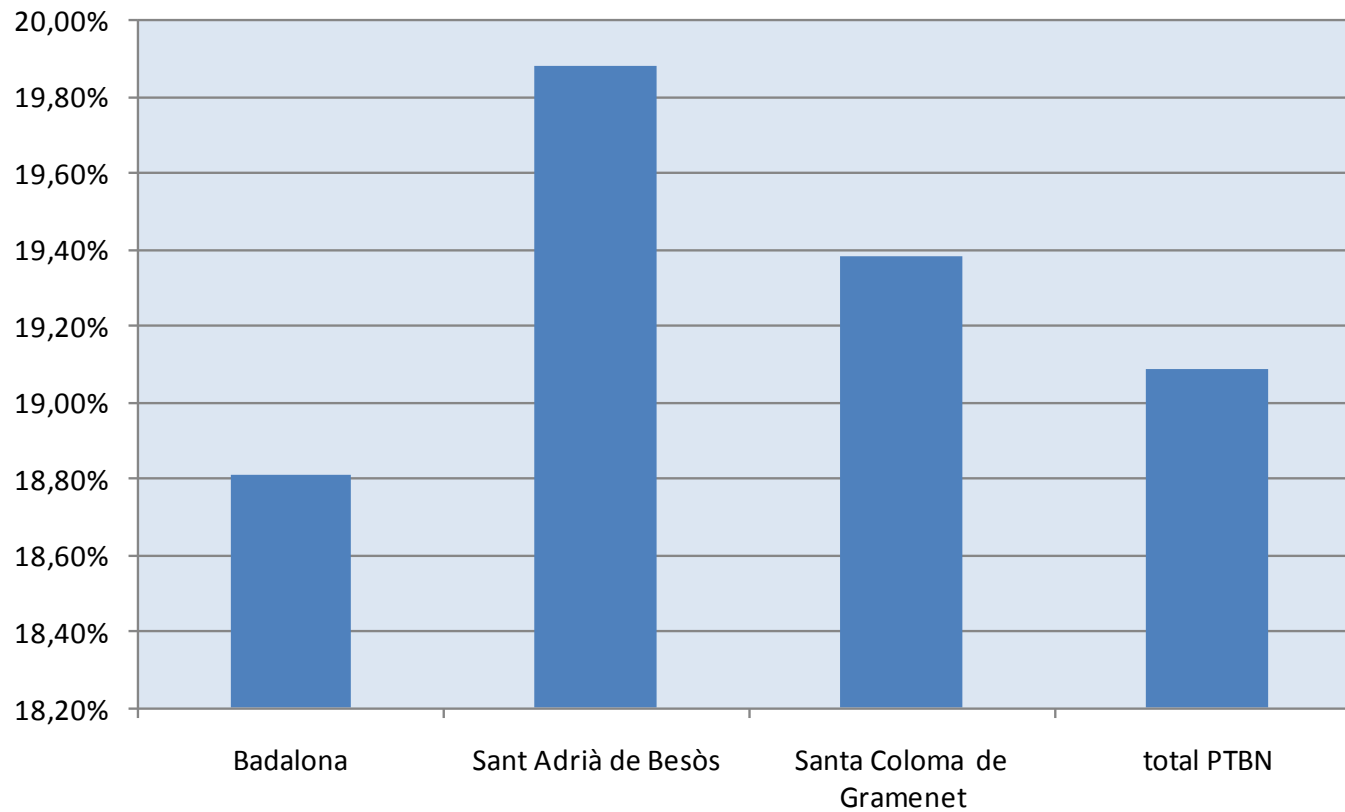

TARE del PTBNord, 2T'11