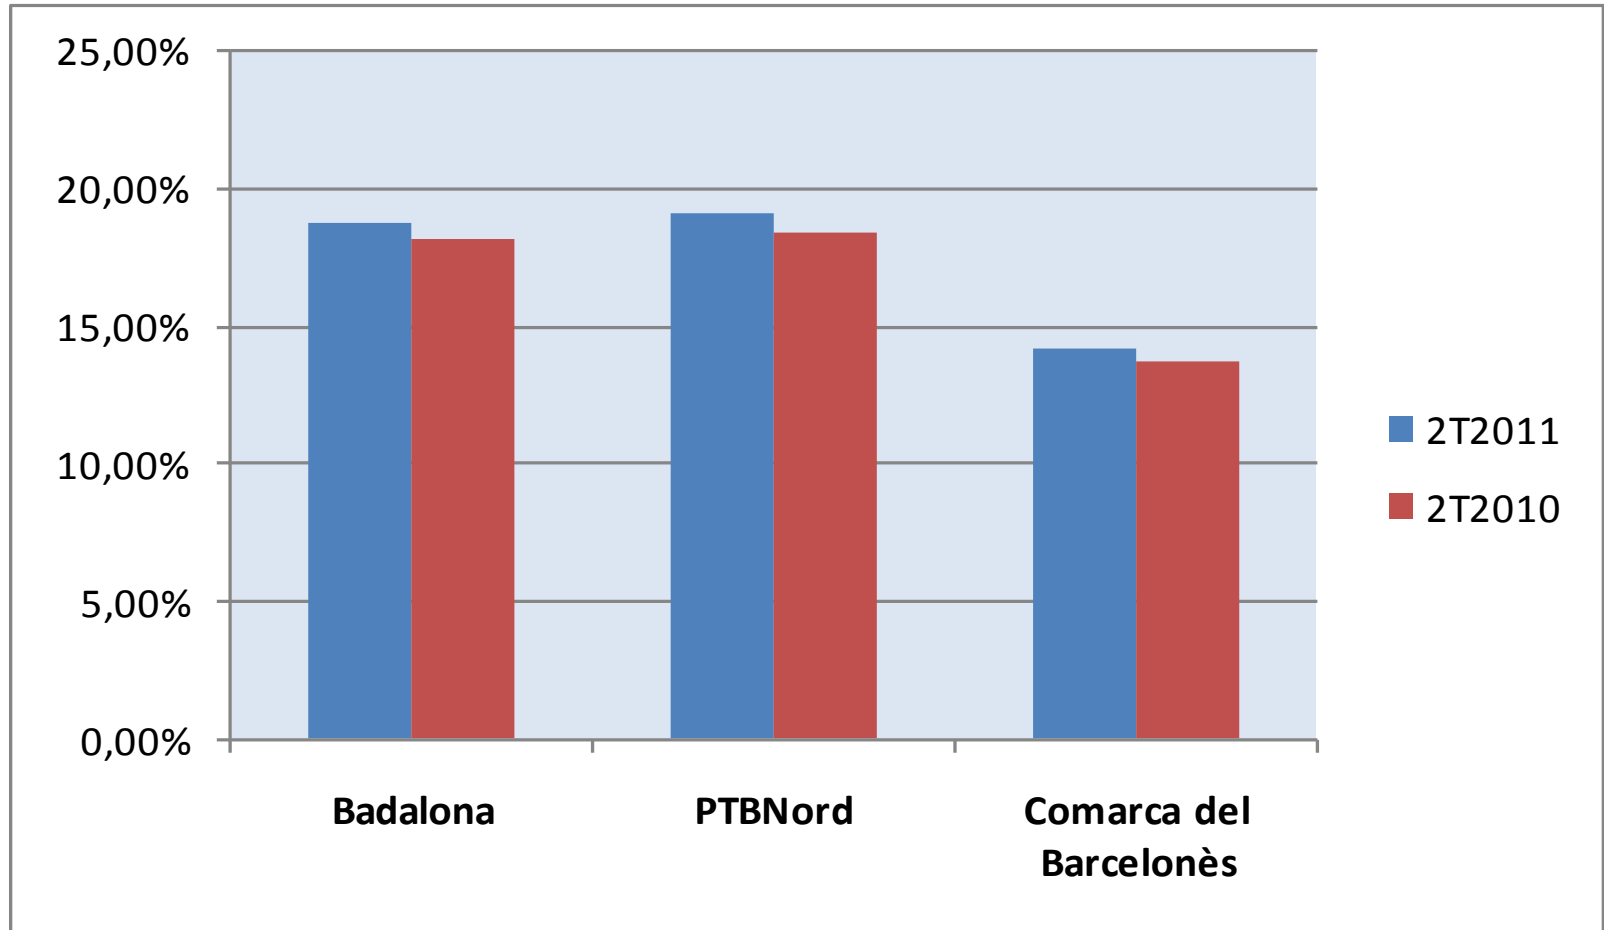

Taxa d'atur en base a la població activa local estimada, segon trimestre 2011 - segon trimestre 2010