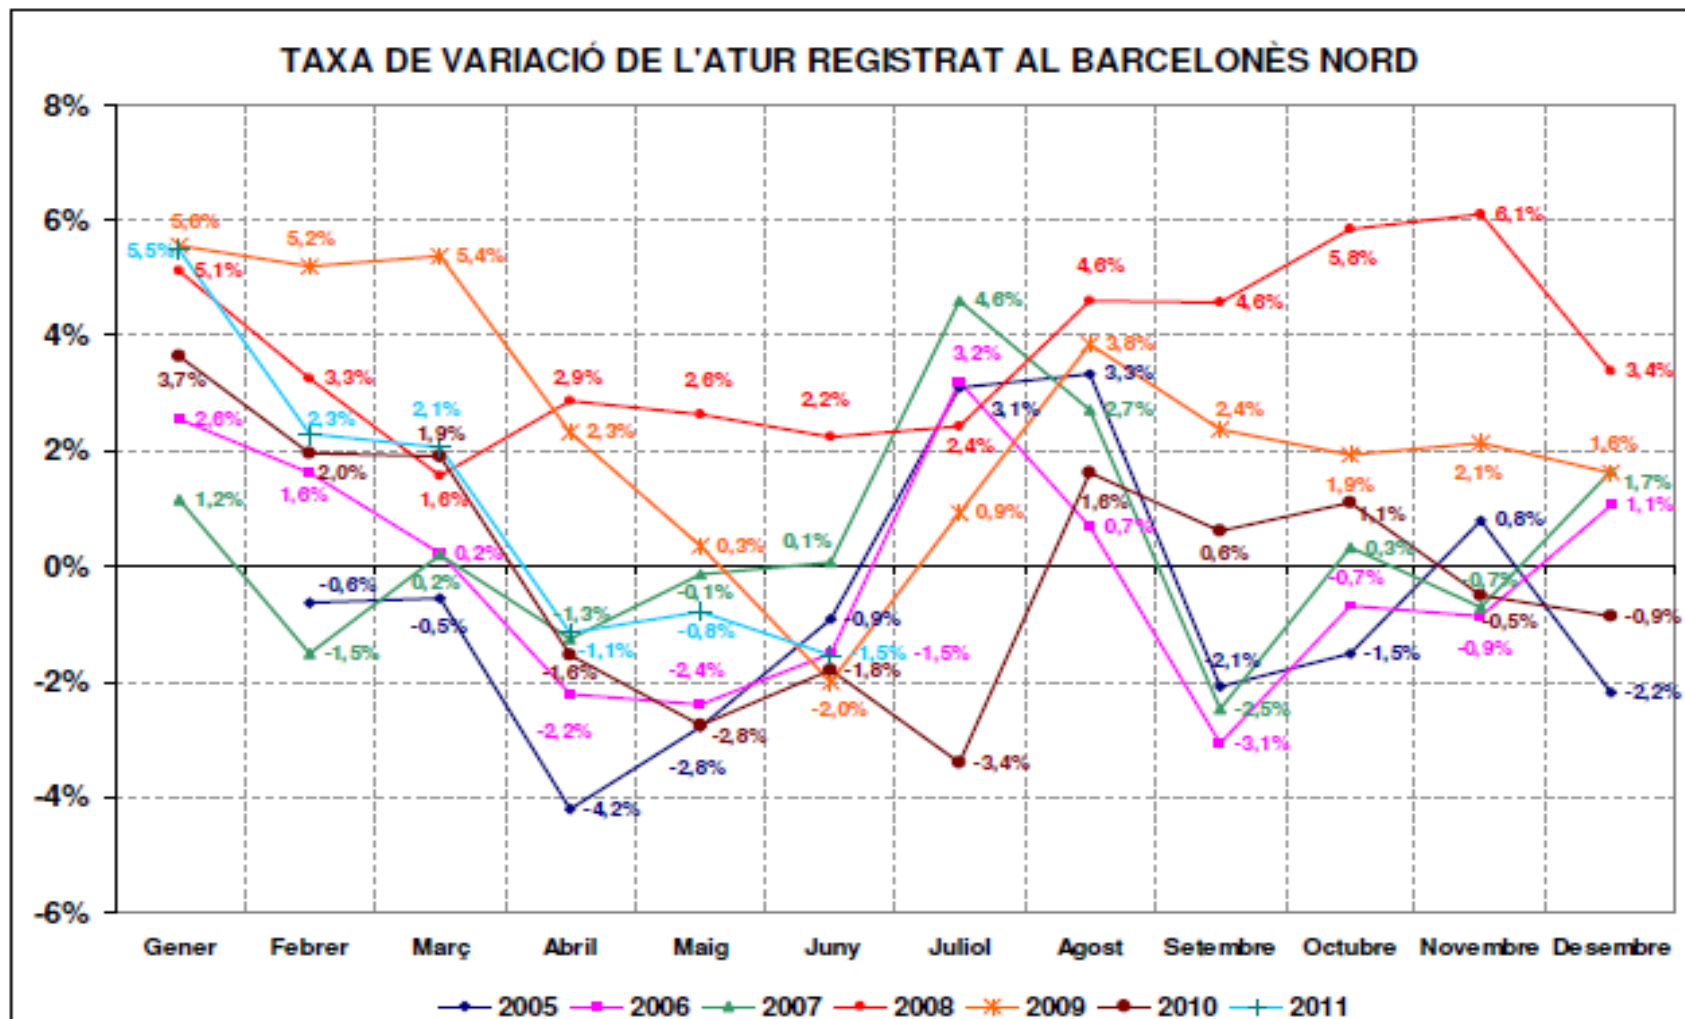

iNFoRme tRimestRaL

[2n. trimestre de 2011]

Badalona

Unitat de Foment Empresarial, Observatori, Promoció de Recursos i TIC
Institut Municipal de Promoció de l'Ocupació
Ajuntament de Badalona

Taula extreta de la publicació trimestral del Consell Comarcal del Barcelonès Nord.

Elaboració pròpia a partir de les dades de l'Observatori del Treball de la Generalitat de Catalunya

TAXA DE VARIACIÓ DE L'ATUR REGISTRAT - BADALONA

Taula extreta de la publicació trimestral del Consell Comarcal del Barcelonès Nord.

Elaboració pròpia a partir de les dades de l'Observatori del Treball de la Generalitat de Catalunya

TARE (en %)	home	dona	total
abril 2011	18,67%	19,25%	18,93%
maig 2011	18,55%	19,26%	18,86%
juny 2011	18,14%	19,29%	18,65%
abril 2010	18,63%	18,79%	18,70%
maig 2010	17,92%	18,42%	18,14%
juny 2010	17,49%	18,24%	17,82%
mitjana 2T11	18,81%		
mitjana 2T10	18,22%		
var. intertrimest. abs.	0,59%		