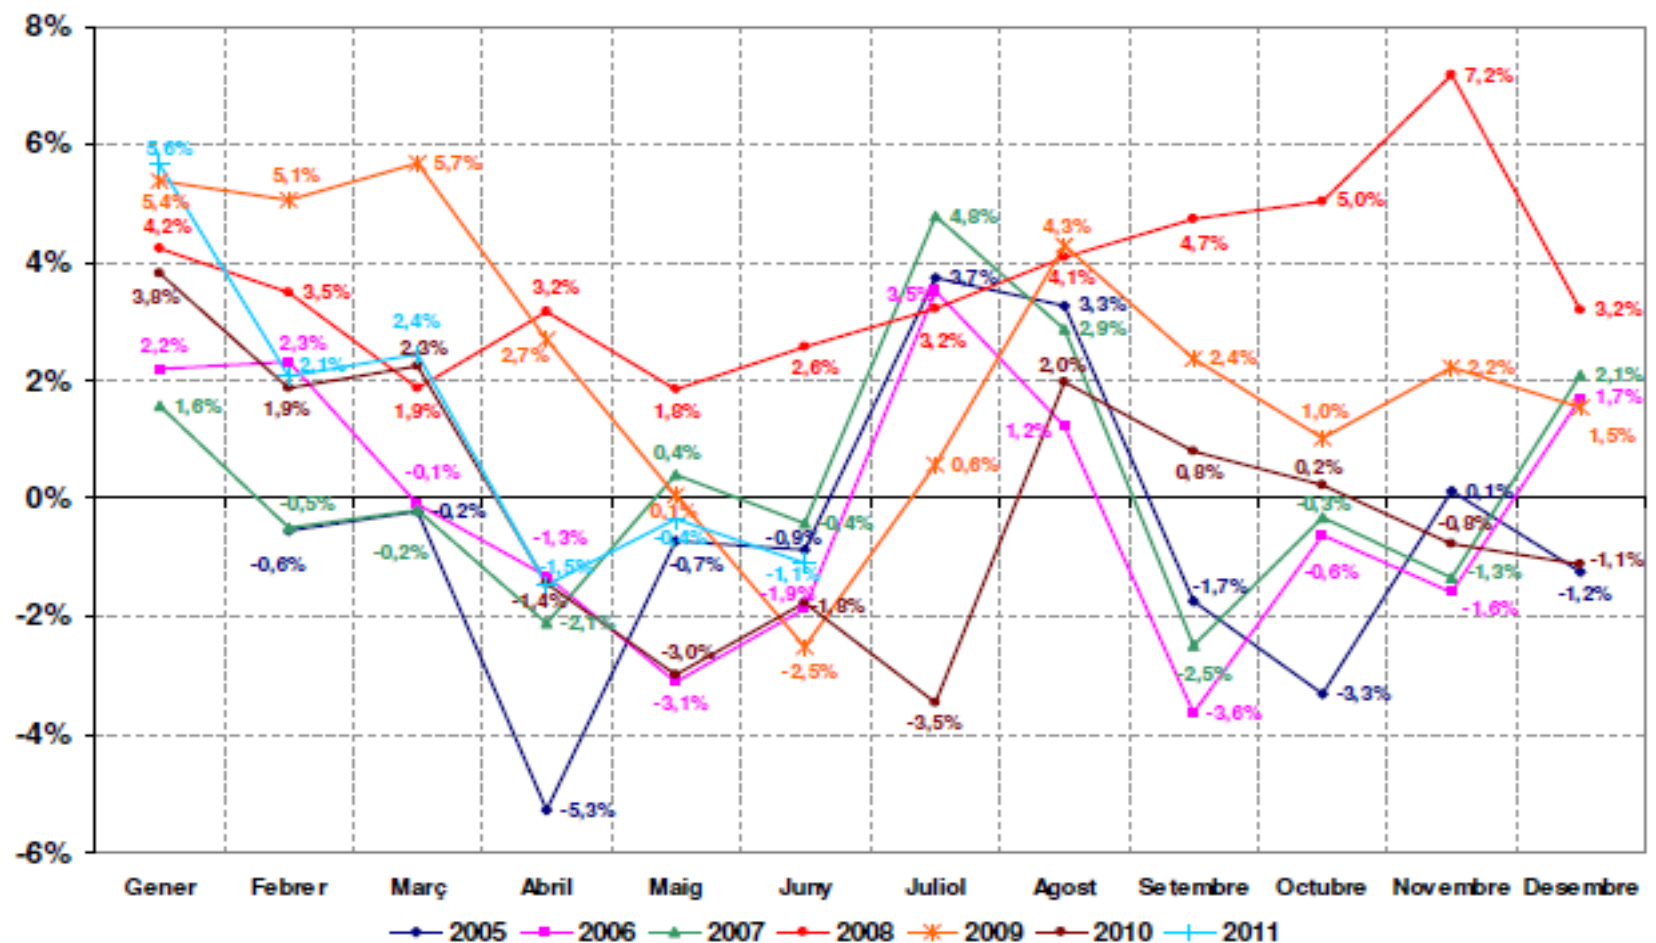

iNFoRme tRimestRaL

[2n. trimestre de 2011]

Badalona

Unitat de Foment Empresarial, Observatori, Promoció de Recursos i TIC
Institut Municipal de Promoció de l'Ocupació
Ajuntament de Badalona

Taula extreta de la publicació trimestral del Consell Comarcal del Barcelonès Nord.

Elaboració pròpia a partir de les dades de l'Observatori del Treball de la Generalitat de Catalunya

TAXA DE VARIACIÓ DE L'ATUR REGISTRAT - BADALONA

Taula extreta de la publicació trimestral del Consell Comarcal del Barcelonès Nord.

Elaboració pròpia a partir de les dades de l'Observatori del Treball de la Generalitat de Catalunya

TARE (en %)	home	dona	total
abril 2011	18,67%	19,25%	18,93%
maig 2011	18,55%	19,26%	18,86%
juny 2011	18,14%	19,29%	18,65%
abril 2010	18,63%	18,79%	18,70%
maig 2010	17,92%	18,42%	18,14%
juny 2010	17,49%	18,24%	17,82%
mitjana 2T11	18,81%		
mitjana 2T10	18,22%		
var. intertrimest. abs.	0,59%		