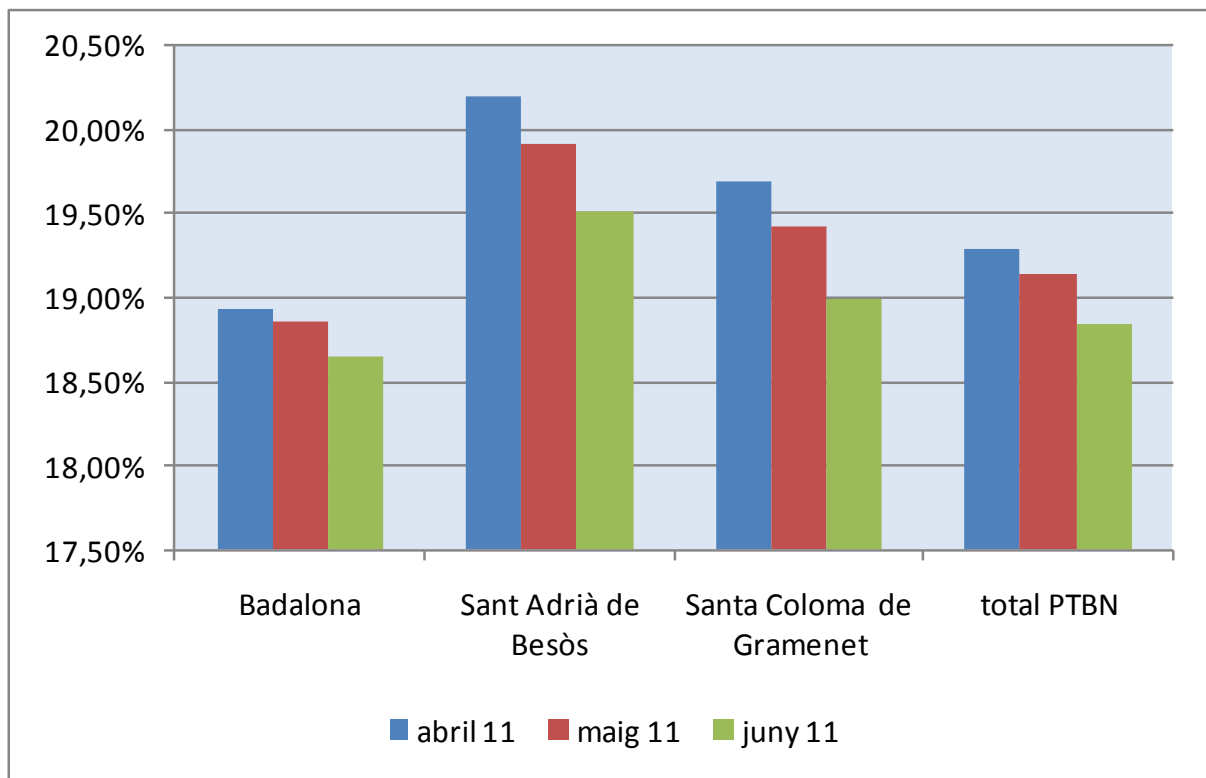

Atur registrat

Taxa d'atur registrat

PTBarcelonès Nord

Nota: Taxa d'atur calculada en base a la població activa local i estimada.

TARE (en %)	abril 11	maig 11	juny 11	mitjana 2T11
Badalona	18,93%	18,86%	18,65%	18,81%
Sant Adrià de Besòs	20,20%	19,92%	19,52%	19,88%
Santa Coloma de Gramenet	19,70%	19,43%	19,00%	19,38%
total PTBN	19,29%	19,14%	18,84%	19,09%

Evolució de l'atur registrat 2T'11 al PTBNord