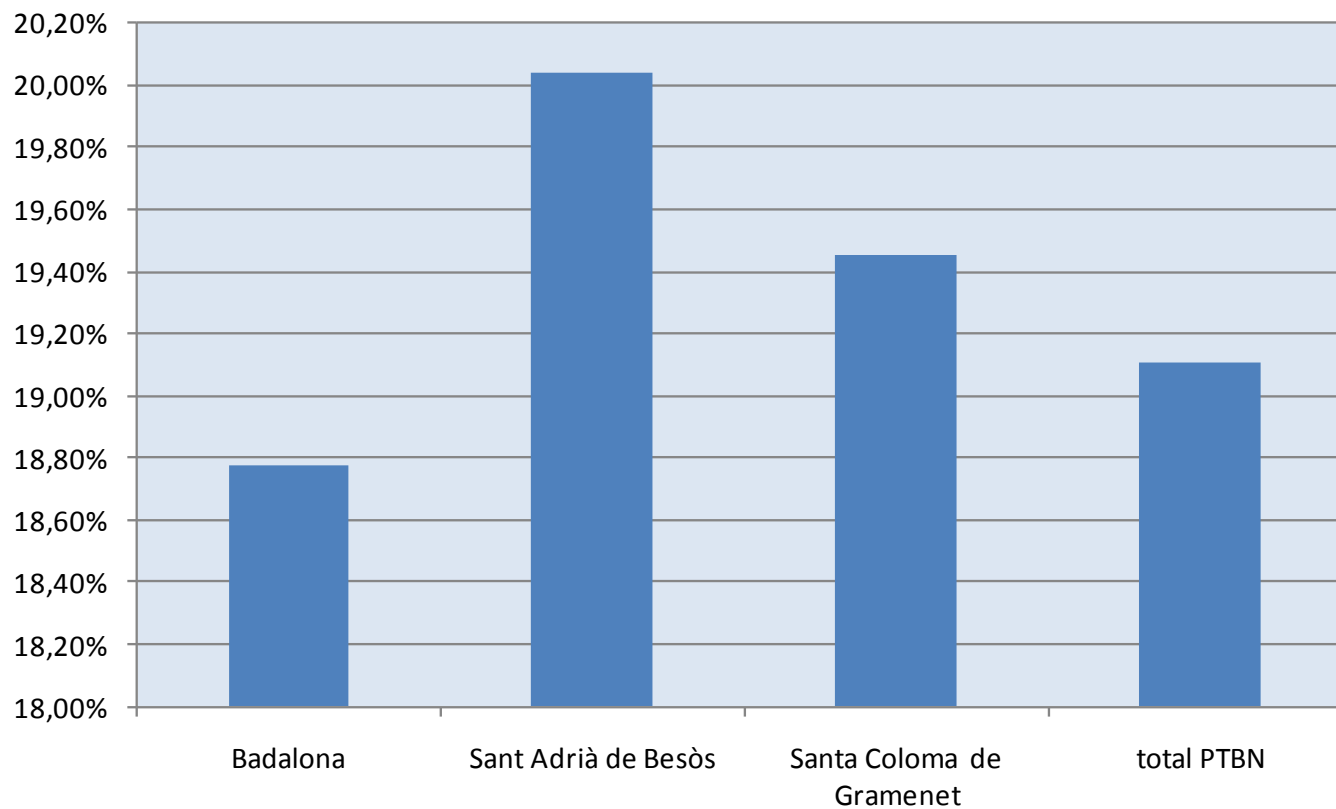

TARE del PTBNord, 1T'11