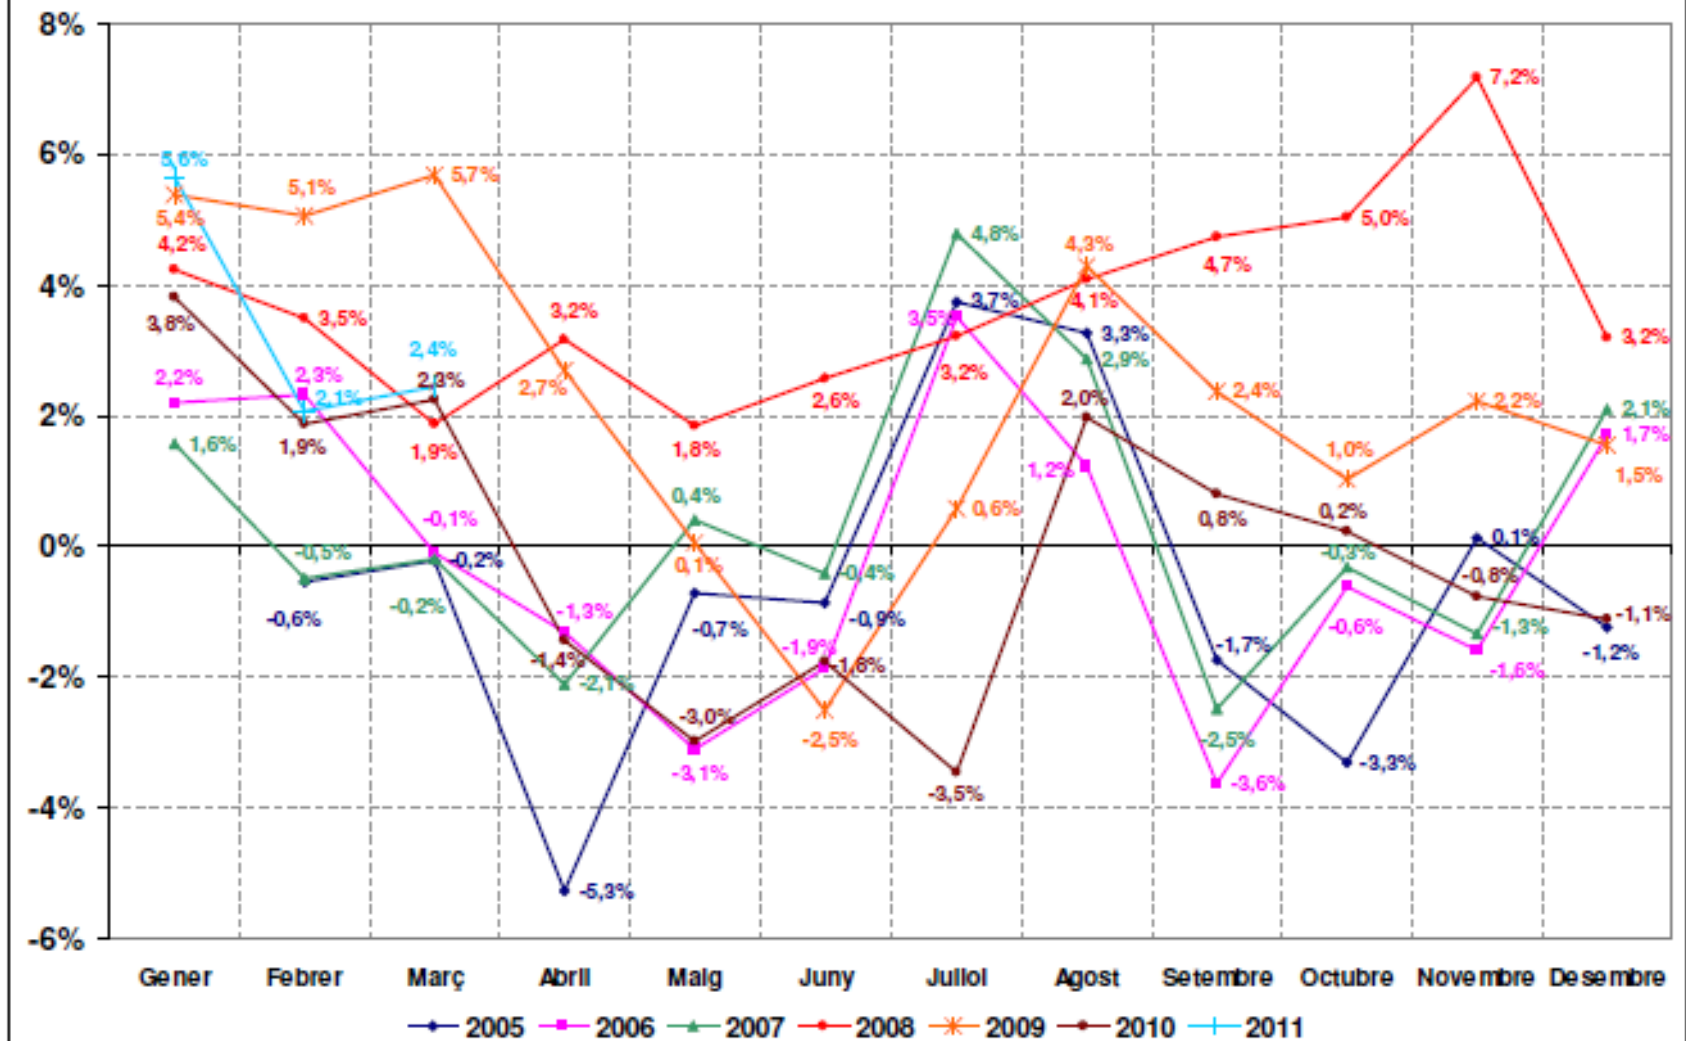

TAXA DE VARIACIÓ DE L'ATUR REGISTRAT - BADALONA

Taula extreta de la publicació trimestral del Consell Comarcal del Barcelonès Nord.

Elaboració pròpia a partir de les dades de l'Observatori del Treball de la Generalitat de Catalunya

TARE (en %)	home	dona	total
gener 2011	18,19%	18,60%	18,37%
febrer 2011	18,57%	18,98%	18,75%
març 2011	19,10%	19,35%	19,21%
gener 2010	18,39%	17,99%	18,21%
febrer 2010	18,68%	18,40%	18,55%
març 2010	19,08%	18,84%	18,97%

mitjana 1T11	18,78%
mitjana 1T10	18,58%
var. intertrimest. abs.	0,20%

Atur Registrat (absolut)	home	dona	total
gener 2011	11.863	9.655	21.518
febrer 2011	12.110	9.854	21.964
març 2011	12.453	10.047	22.500
gener 2010	11.995	9.339	21.334
febrer 2010	12.180	9.552	21.732
març 2010	12.444	9.778	22.222

mitjana 1T11	21.994
mitjana 1T10	21.763
var. trimestral absoluta	1.418
var. trimestral relativa	6,89%
var. interanual absoluta	231
var. Interanual relativa	1,06%