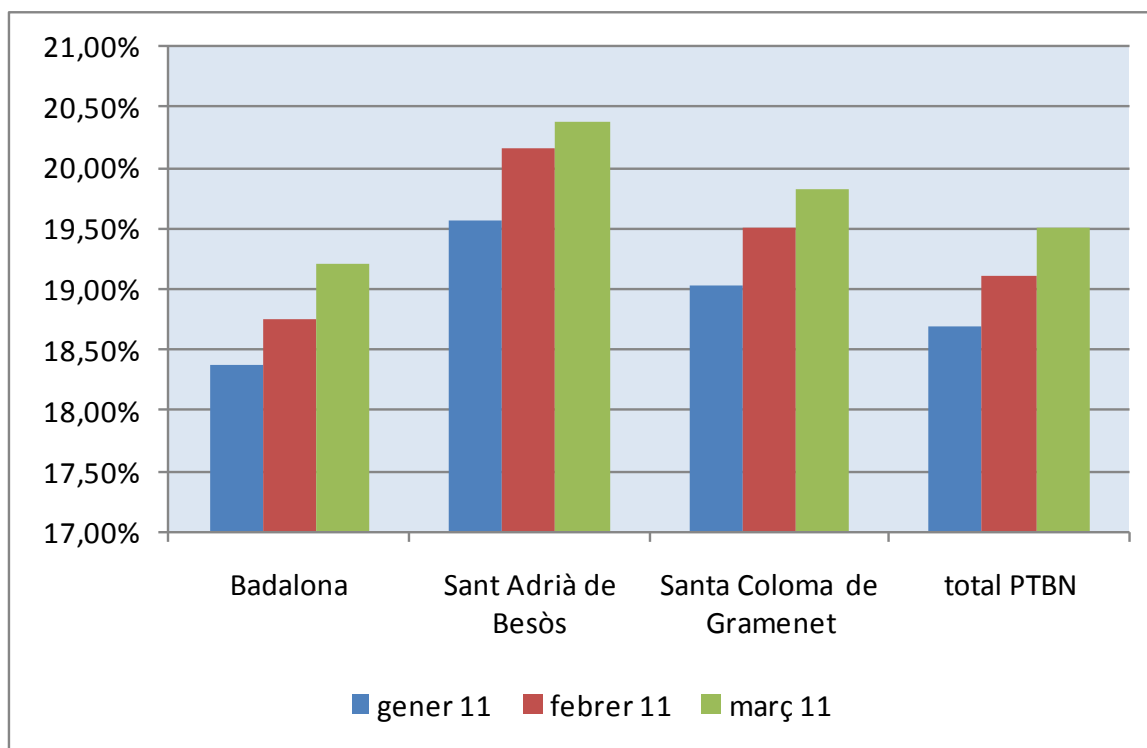

Atur registrat

Taxa d'atur registrat

PTBarcelonès Nord

Nota: Taxa d'atur calculada en base a la població activa local i estimada.

TARE (en %)	gener 11	febrer 11	març 11	mitjana 1T11
Badalona	18,37%	18,75%	19,21%	18,78%
Sant Adrià de Besòs	19,56%	20,16%	20,39%	20,04%
Santa Coloma de Gramenet	19,03%	19,50%	19,82%	19,45%
total PTBN	18,69%	19,12%	19,51%	19,11%

Evolució de l'atur registrat 1T'11 al PTBNord