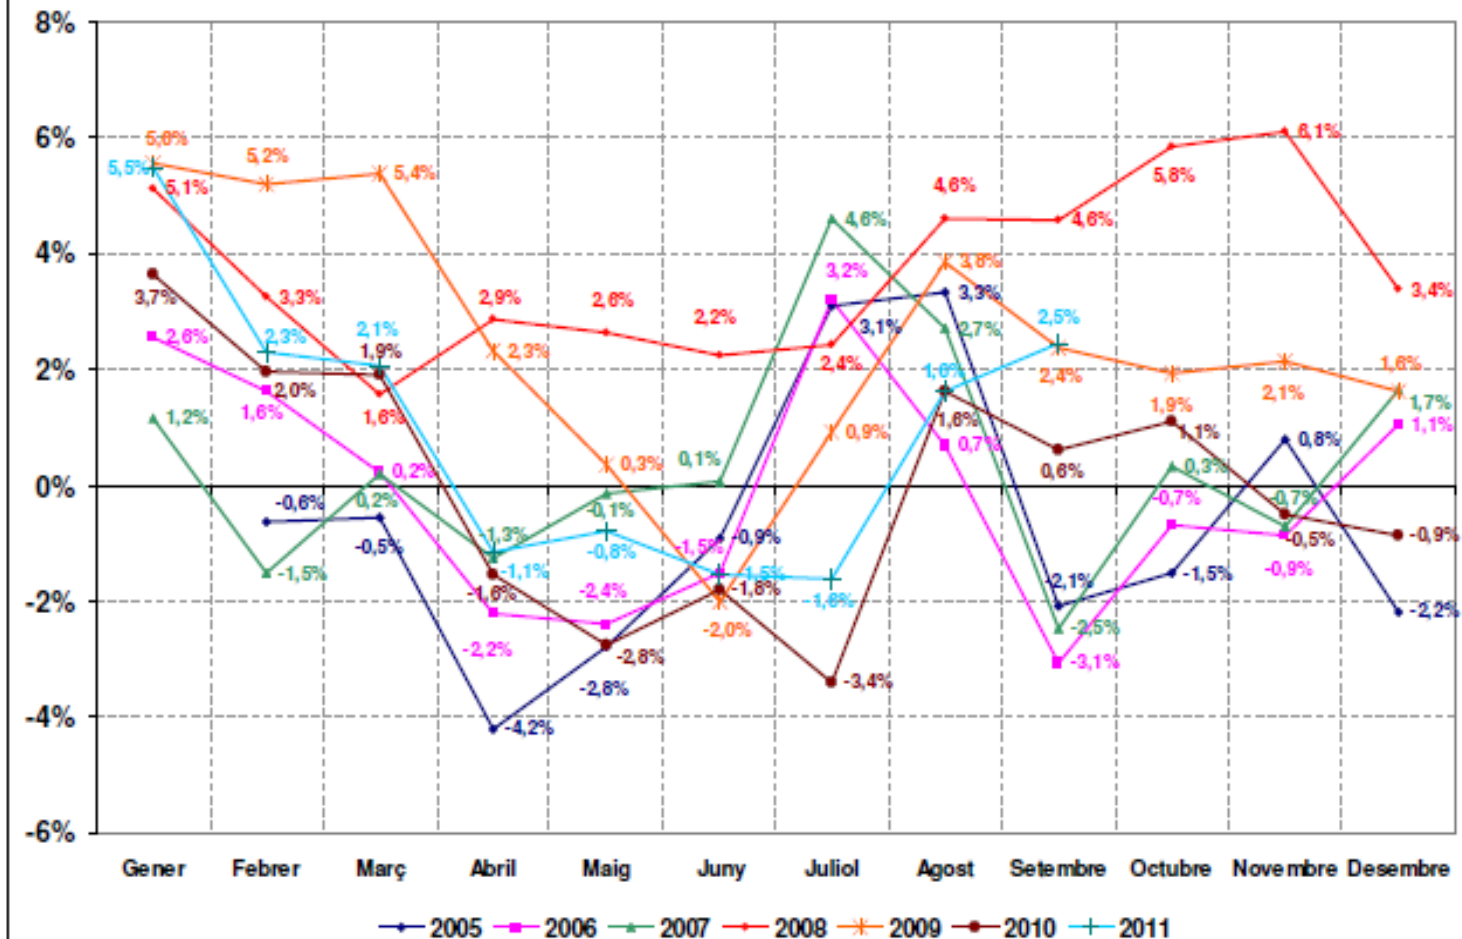

iNFoRme tRimestRal

[3r trimestre de 2011]

Badalona

Unitat de Foment Empresarial, Observatori, Promoció de Recursos i TIC
Institut Municipal de Promoció de l'Ocupació
Ajuntament de Badalona

TAXA DE VARIACIÓ DE L'ATUR REGISTRAT AL BARCELONÈS NORD

Taula extreta de la publicació trimestral del Consell Comarcal del Barcelonès Nord.

Elaboració a partir de les dades de l'Observatori de Treball, Departament d'Empresa i Ocupació.

Taula extreta de la publicació trimestral del Consell Comarcal del Barcelonès Nord.

Elaboració a partir de les dades de l'Observatori de Treball, Departament d'Empresa i Ocupació.

TARE (en %)	home	dona	total
juliol 2011	17,67%	19,07%	18,29%
agost 2011	18,05%	19,35%	18,63%
setembre 2011	18,68%	19,57%	19,08%
juliol 2010	16,68%	17,86%	17,20%
agost 2010	17,14%	18,05%	17,54%
setembre 2010	17,46%	17,96%	17,68%
mitjana 3T11	18,67%		
mitjana 3T10	17,47%		
var. intertrimest. abs.	1,19%		