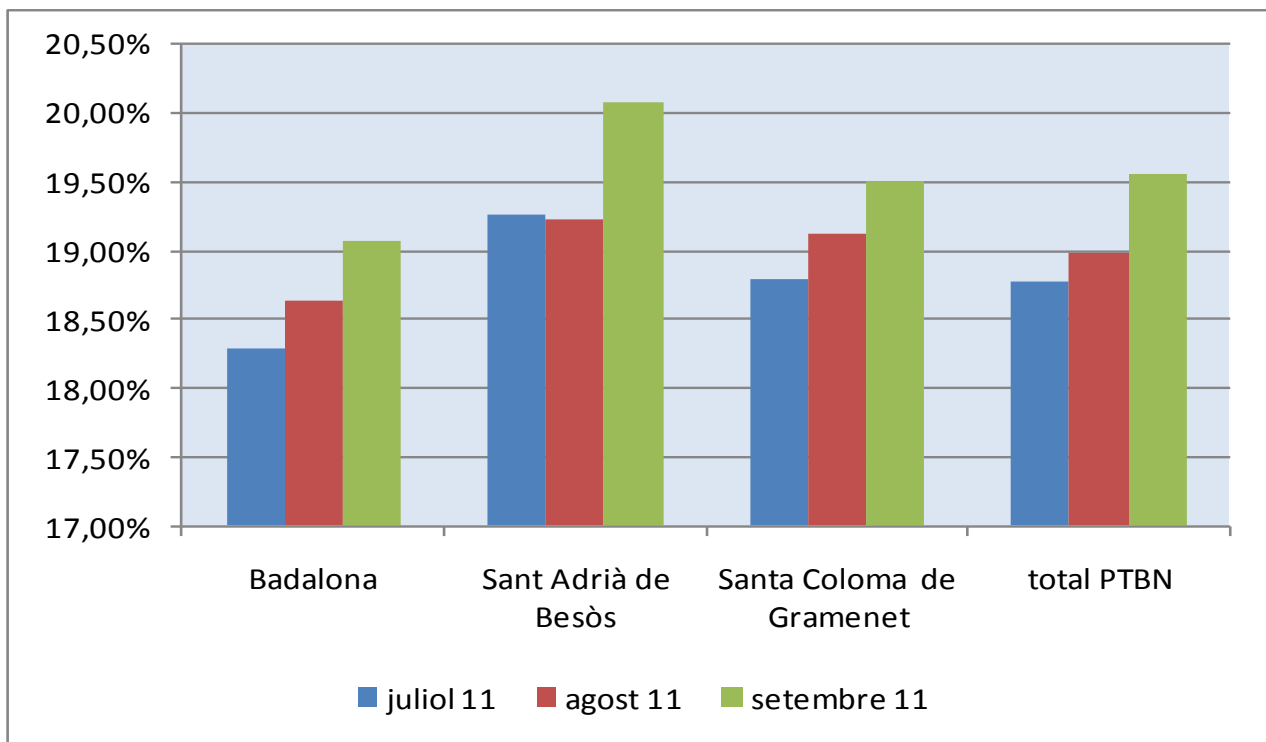

Atur registrat

Taxa d'atur registrat

PTBarcelonès Nord

Nota: Taxa d'atur calculada en base a la població activa local i estimada.

TARE (en %)	juliol 11	agost 11	setembre 11	mitjana 3T11
Badalona	18,29%	18,63%	19,08%	18,67%
Sant Adrià de Besòs	19,26%	19,22%	20,08%	19,52%
Santa Coloma de Gramenet	18,79%	19,12%	19,50%	19,14%
total PTBN	18,78%	18,99%	19,55%	19,11%

Evolució de l'atur registrat 3rT'11 al PTBNord