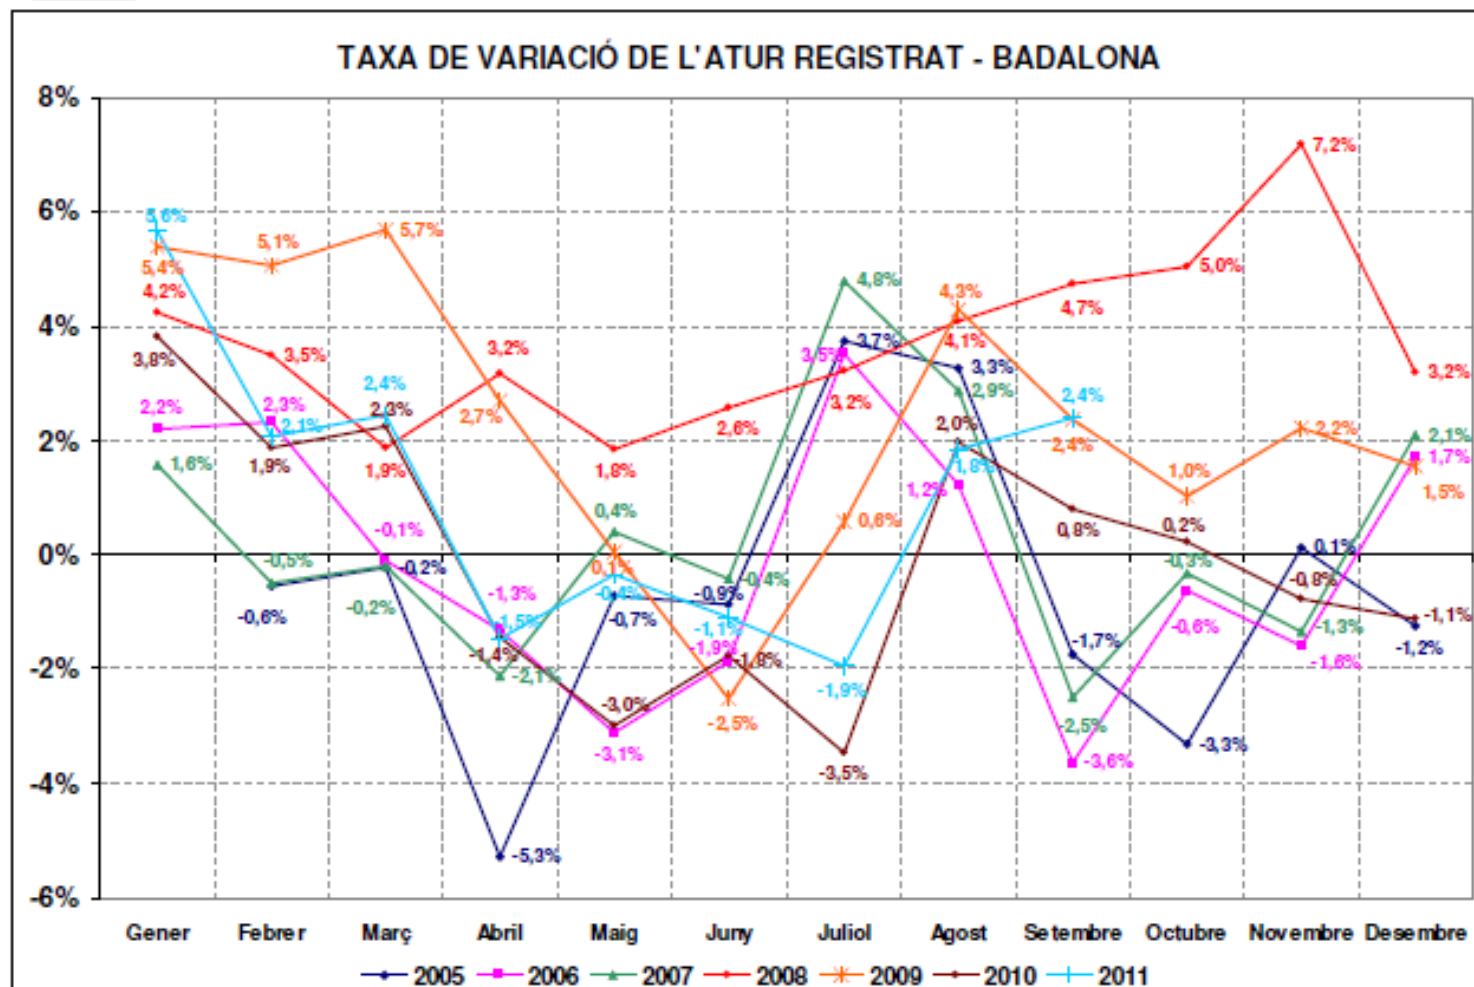

iNFoRme tRimestRal

[3r trimestre de 2011]

Badalona

Unitat de Foment Empresarial, Observatori, Promoció de Recursos i TIC
Institut Municipal de Promoció de l'Ocupació
Ajuntament de Badalona

TAXA DE VARIACIÓ DE L'ATUR REGISTRAT AL BARCELONÈS NORD

Taula extreta de la publicació trimestral del Consell Comarcal del Barcelonès Nord.

Elaboració a partir de les dades de l'Observatori de Treball, Departament d'Empresa i Ocupació.

Taula extreta de la publicació trimestral del Consell Comarcal del Barcelonès Nord.

Elaboració a partir de les dades de l'Observatori de Treball, Departament d'Empresa i Ocupació.

TARE (en %)	home	dona	total
juliol 2011	17,67%	19,07%	18,29%
agost 2011	18,05%	19,35%	18,63%
setembre 2011	18,68%	19,57%	19,08%
juliol 2010	16,68%	17,86%	17,20%
agost 2010	17,14%	18,05%	17,54%
setembre 2010	17,46%	17,96%	17,68%
mitjana 3T11	18,67%		
mitjana 3T10	17,47%		
var. intertrimest. abs.	1,19%		