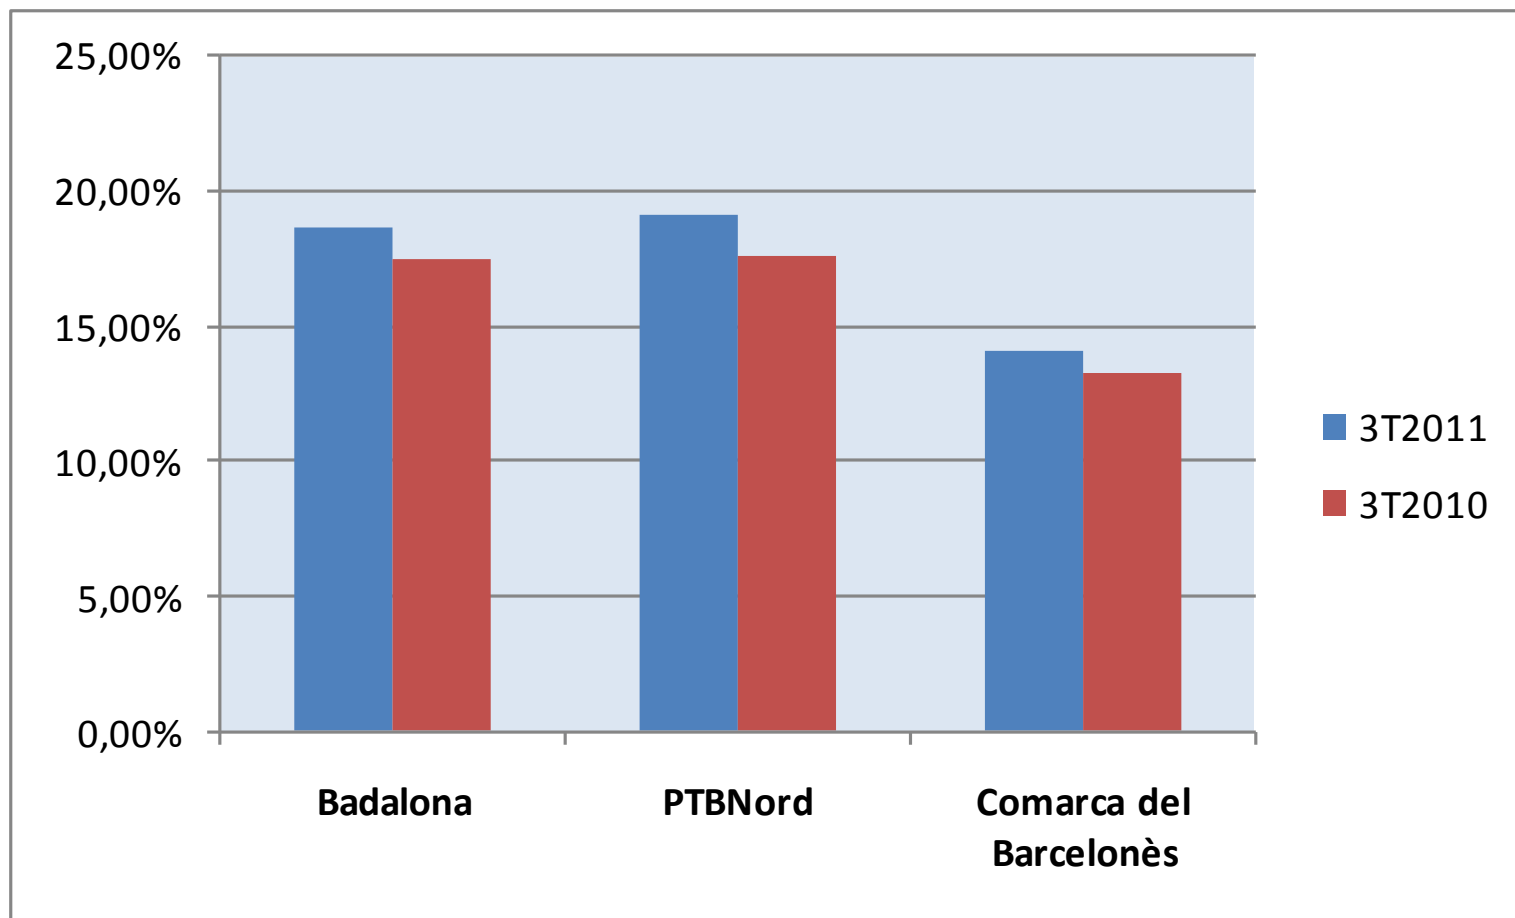

Taxa d'atur en base a la població activa local estimada, tercer trimestre 2011 - tercer trimestre 2010