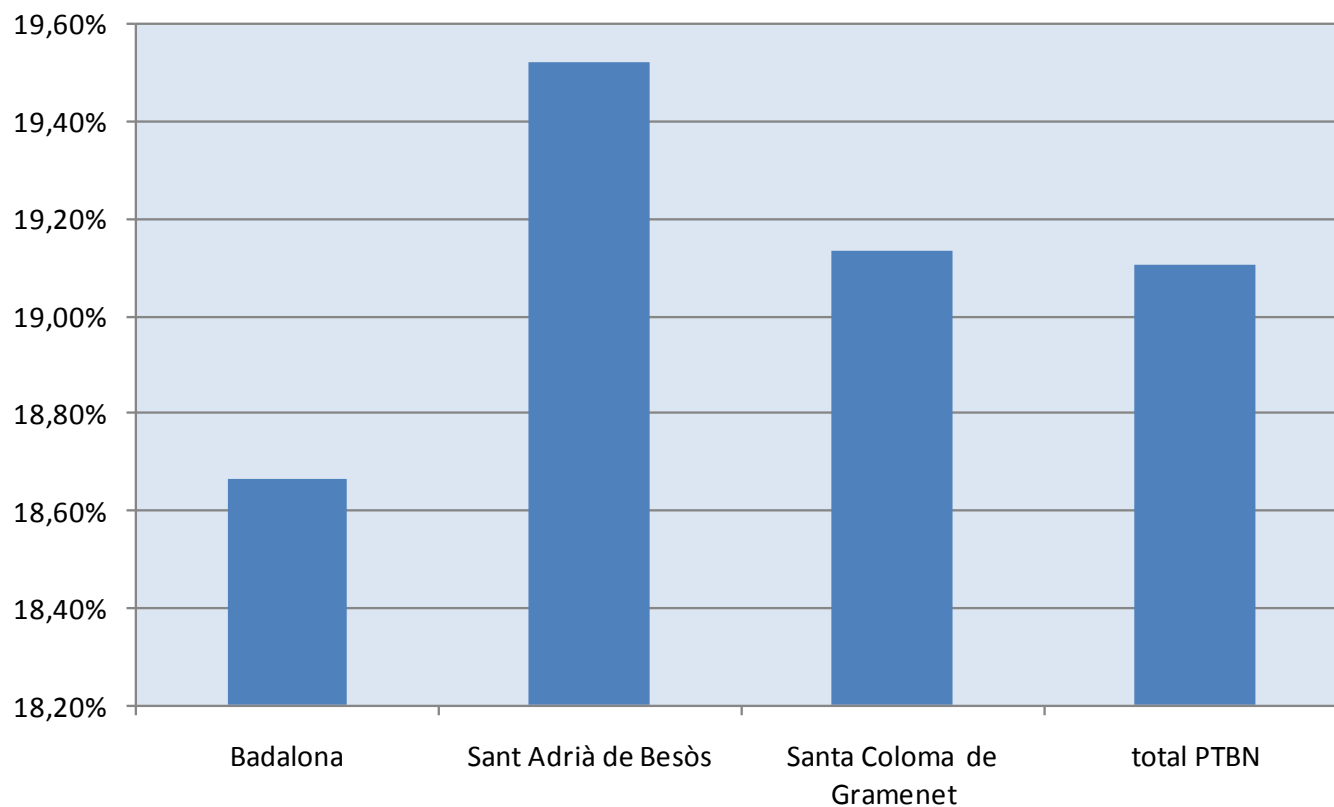

TARE del PTBNord, 3T'11